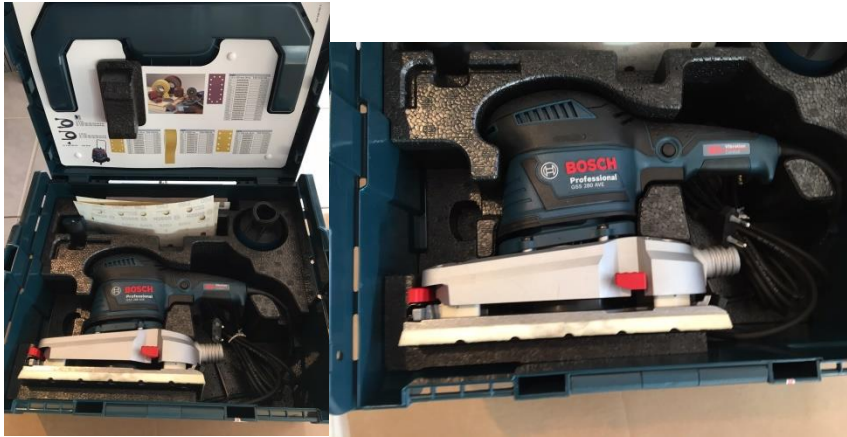

Art. 0615 990 HB7

Preis: CHF 390.00

BOSCH Akku-winkelschrauber GWI 10.8-LI Professional

**Noch 1 Stk.
an Lager**

Art. 3601 C60 U00

Preis: CHF 220.00

BOSCH Bohrhammer GBH 2-20 D Professional

Art. 0611 25A 430

Preis: CHF 295.00

**Noch 17 Stk.
an Lager**

BOSCH Schwingschleifer GSS 280 AVE

**Noch 1 stk.
an Lager**

Art. 0601 292 931-720

Preis: CHF 405.00

BOSCH Schwingschleifer GSS 230 AE

**Noch 1 stk.
an Lager**