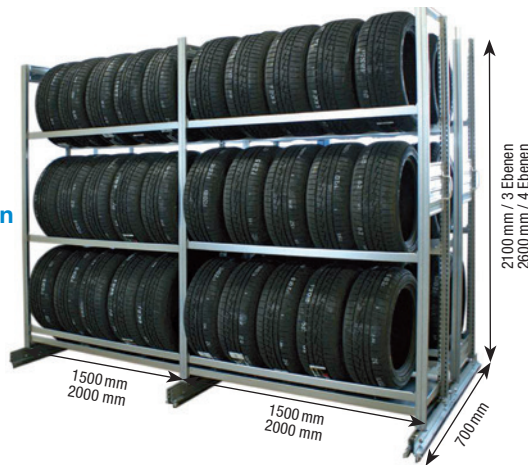

- Solide Stahlkonstruktion
- Bandverzinkt mit leicht gängigem, kugelgelagertem Fahrwerk
- Kein komplizierter Kurbelantrieb
- Ausbaubar bis 6 m Breite
- Für Reifen bis max. Ø 700 mm
- Nutzlast pro Ebene 150 kg; höhere Nutzlast bis 250 kg lieferbar

- Die Bodenbelastung muss bauseits gewährt werden
- Lieferung zerlegt mit Grundplatten und vormontierten Schienen
- Einfache Selbstmontage; auf Wunsch Montage durch unser Fachpersonal
- Beliebig ausbaubar
- Leichtes Mass zwischen den Regalsäulen 1450 mm und 1950 mm

Weitere Dimensionen auf Anfrage erhältlich.

Pneuregal Single

Pneuregal Double

	Platz für ca. 72 Pneu ca. 600x185 mm	Platz für ca. 90 Pneu ca. 650x200 mm	Platz für ca. 96 Pneu ca. 600x185 mm	Platz für ca. 120 Pneu ca. 650x200 mm
3 Wagen	3 Ebenen	3 Ebenen	4 Ebenen	4 Ebenen
Schienenlänge	3200 mm	3200 mm	3200 mm	3200 mm
Breite	1500 mm	2000 mm	1500 mm	2000 mm
Art.-Nr.	RP32315	RP32320	RP32415	RP32420
Preis CHF	3747.-	4754.-	4481.-	5589.-

	Platz für ca. 96 Pneu ca. 600x185 mm	Platz für ca. 120 Pneu ca. 650x200 mm	Platz für ca. 128 Pneu ca. 600x185 mm	Platz für ca. 160 Pneu ca. 650x200 mm
4 Wagen	3 Ebenen	3 Ebenen	4 Ebenen	4 Ebenen
Schienenlänge	4000 mm	4000 mm	4000 mm	4000 mm
Breite	1500 mm	2000 mm	1500 mm	2000 mm
Art.-Nr.	RP42315	RP42320	RP42415	RP42420
Preis CHF	4925.-	6249.-	5905.-	7362.-