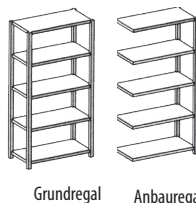

Grundregal / Anbauregale Höhe 1972

Höhe: mm	Breite: mm	Tiefe: mm	Bodenanzahl	Typ	Best.-Nr.	Preis CHF
1972	980	320	4	Grundregal	922320	178.00
1972	900	320	4	Anbauregal	923320	119.00

Aktion

Fachboden einzeln

Breite: mm	Tiefe: mm	Nutzlast kg	Best.-Nr.	Preis CHF
900	320	280	931030	19.90

AKTION REIFEN-RÄDER-REGAL

komplett mit 1 Grundregal und 3 Anbauregalen

Aktion

Speziell geformte Reifenablagen ermöglichen die professionelle Lagerung von Reifen. Alle Kanten gerundet. Geringer Montageaufwand.

Reifen-Räder-Regal komplett
12 Reifenebenen

Höhe: mm	Breite: mm	Tiefe: mm	Anzahl	Typ	Best.-Nr.	Preis CHF
1972	4880	400		komplett	950510	545.00
1972	1280	400	1	Grundregal		
1972	1200	400	3	Anbauregal		
			= 12	Reifenfächer		

Grundregal Anbauregal

Platzsparend und günstig!

Aktion

FACHBODENREGAL AKTION

Stabiles Steckregal. Geringer Montageaufwand. Alle Kanten sind gerundet, keine Verletzungsgefahr. Zur Lagerung von Gütern aller Art.