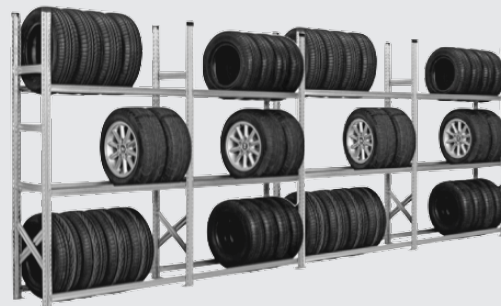

REIFEN-RÄDER-REGAL

Reifen-Räder-Regal komplett

4 Regalfelder mit je 3 Lagerebenen

Höhe: mm	Breite: mm	Tiefe: mm	Anzahl	Typ	Best.-Nr.	Preis CHF
1972	4880	400		komplett	950510	620.00
1972	1280	400	1	Grundregal		
1972	1200	400	3	Anbauregal		
			= 24	Reifentraversen		

Aktion